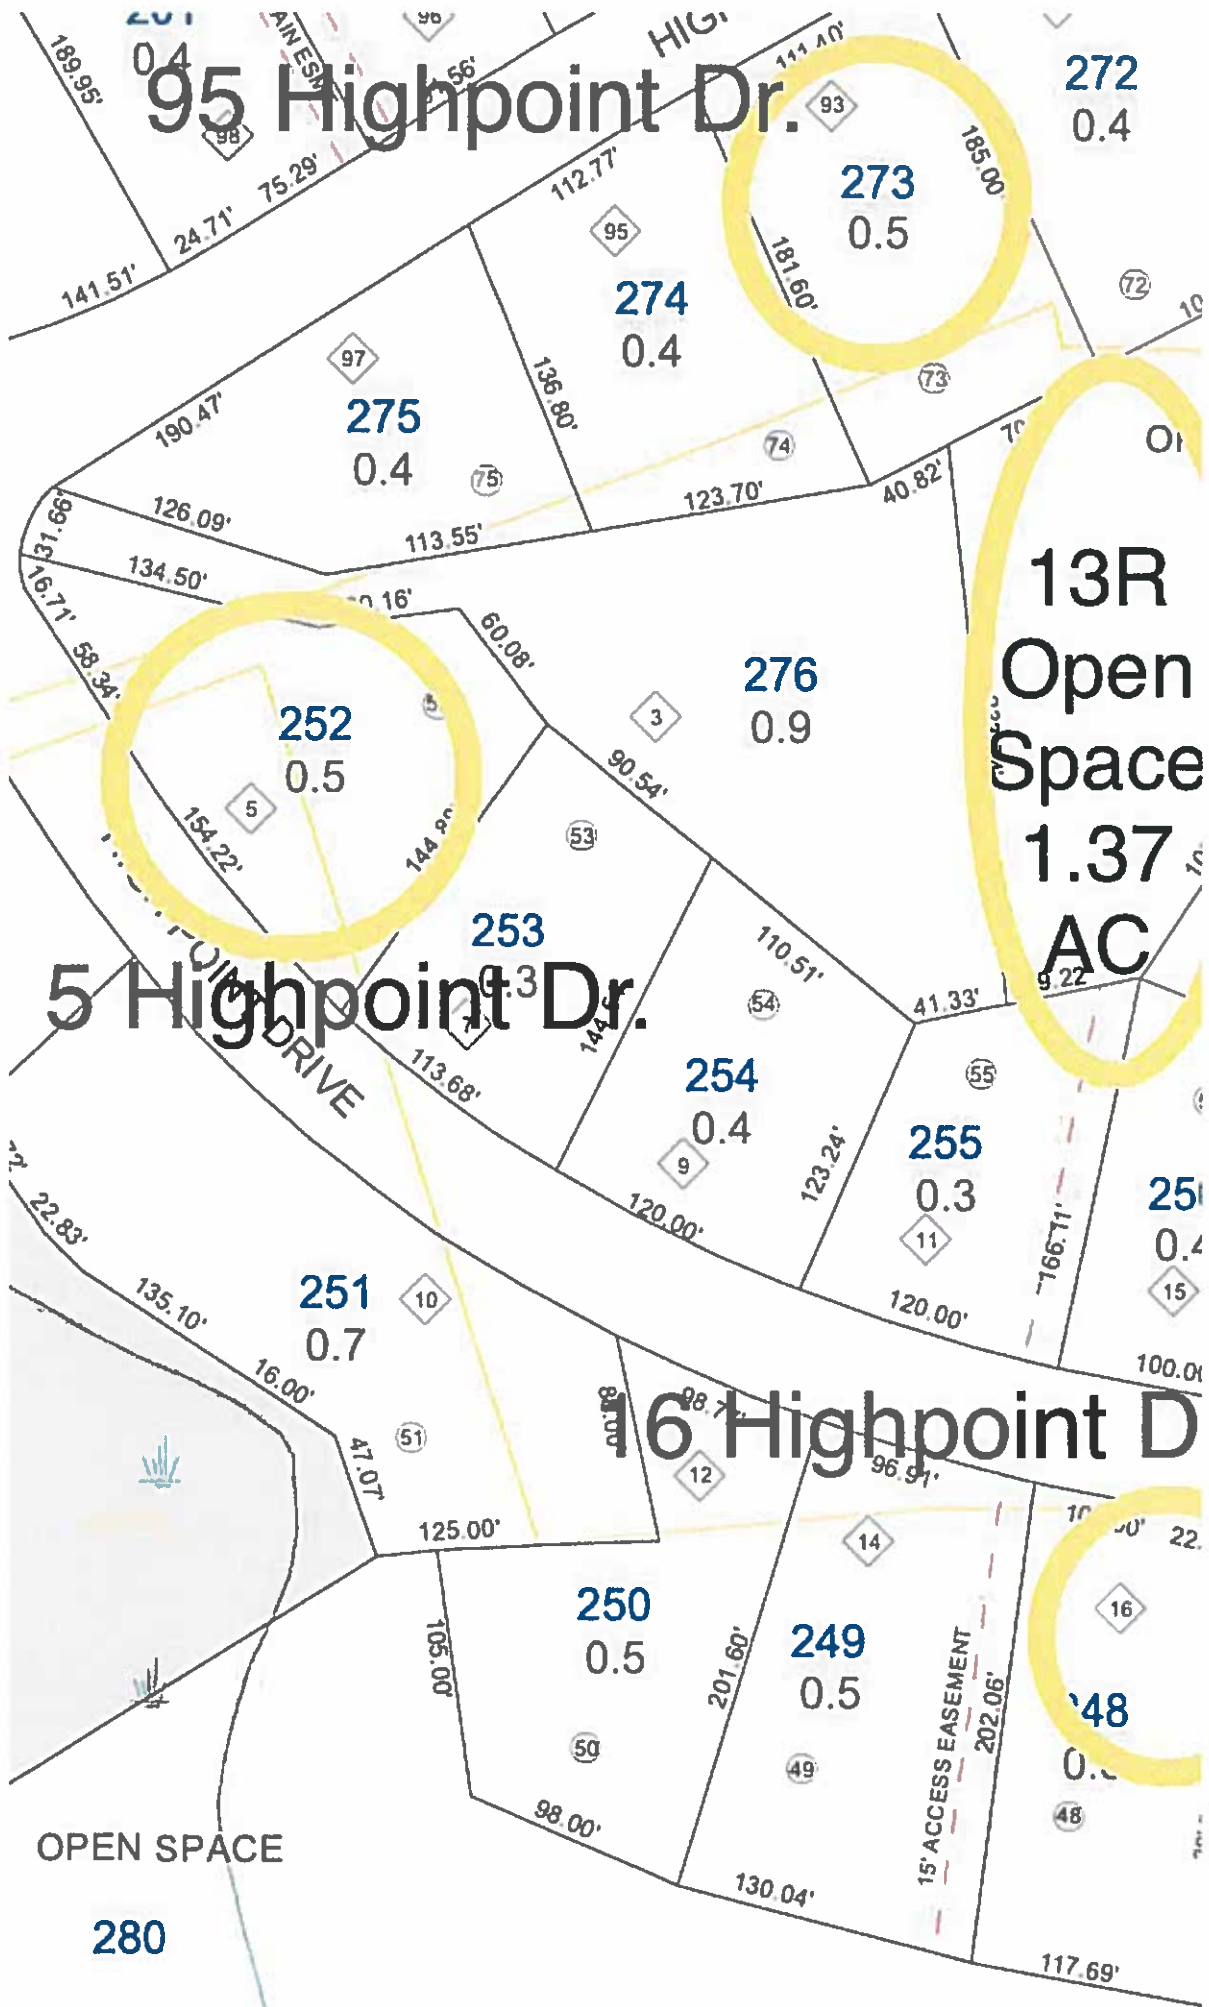

95 Highpoint Dr.

272
0.4

273
0.5

274
0.4

275
0.4

276
0.9

13R
Open
Space
1.37
AC

252
0.5

5 Highpoint Dr.

253
0.3

254
0.4

255
0.3

256
0.4

251
0.7

16 Highpoint D

250
0.5

249
0.5

248
0.5

OPEN SPACE

280

Not Secure — zonaws.com